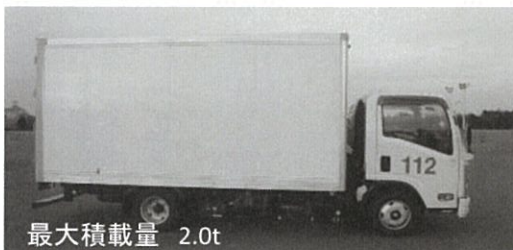

最大積載量 4.0t

6.5t

20歳以上

普通免許
または大型
特殊免許取
得後2年以
上経過

最大積載量 2.0t

最大積載量 2.0t

最大積載量 2.0t

5.0t