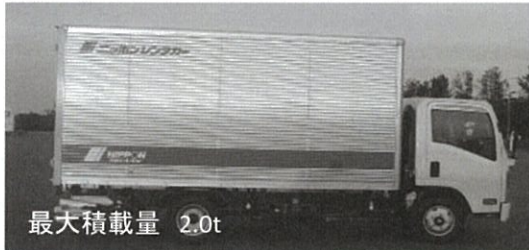

最大積載量 4.0t

6.5t

20歳以上

普通免許
または大型
特殊免許取
得後2年以
上経過

最大積載量 2.0t

最大積載量 2.0t

最大積載量 2.0t

5.0t